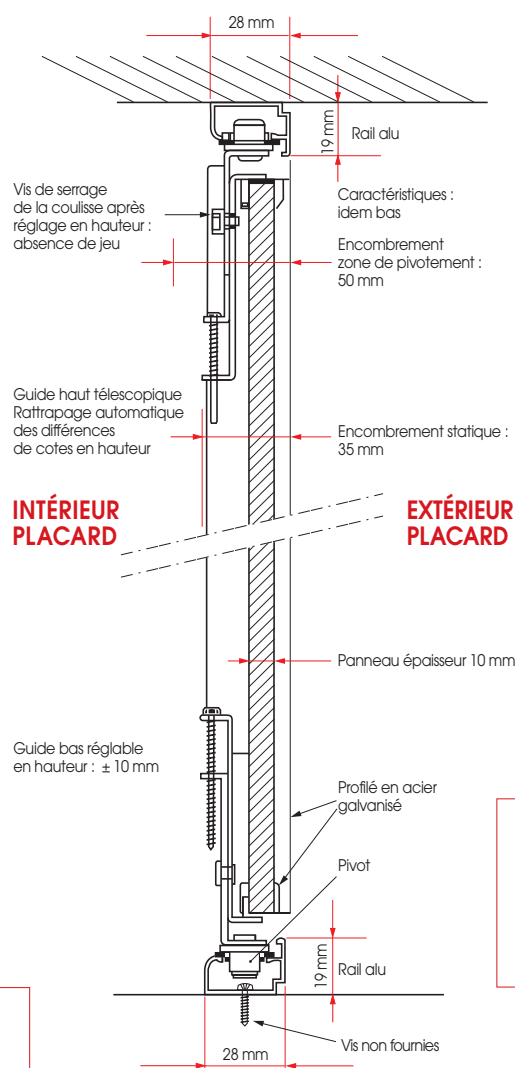

PIVOTANT - PLIANT

Portes pliantes :

- Profils-poignées acier galvanisé laqué ou recouverts d'un enrobage décor.
- Guide haut télescopique.
- Boutons d'ouverture fournis avec la porte (à visser sur les panneaux ; adhésifs sur les miroirs).
- Rails haut et bas en aluminium laqué ou livrés avec bandeaux MDF recouverts d'un enrobage décor.

DIMENSIONS BAIE

HAUTEUR maxi 2600 mm	LARGEUR maxi 2400 mm

DIMENSIONS VANTAIL

LARGEUR mini conseillée 200 mm	LARGEUR maxi 400 mm

DIMENSIONS BAIE

HAUTEUR maxi 2600 mm	LARGEUR maxi 3000 mm

DIMENSIONS VANTAIL

LARGEUR mini conseillée 300 mm	LARGEUR maxi 750 mm