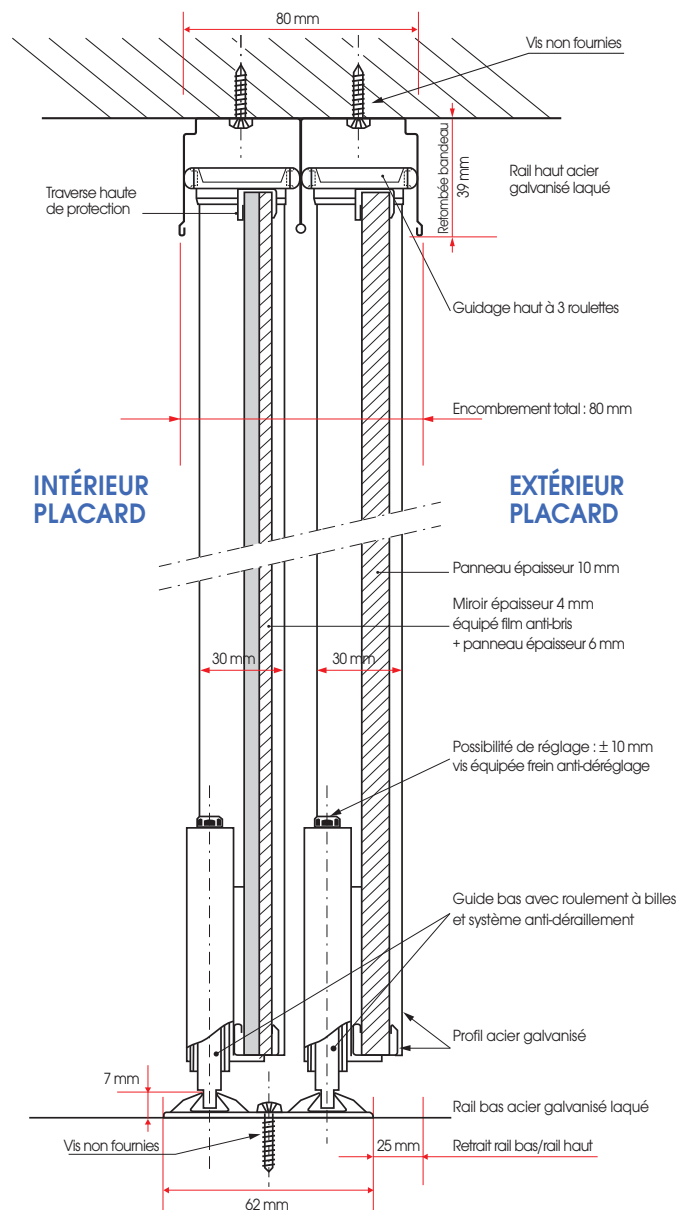

PROFIL EN ACIER GALVANISÉ,
TRAITÉ ANTI-CORROSION.

SYSTÈME D'OUVERTURE

Guidage

extra-fluide

GUIDE HAUT

à 3 roues qui supprime toute friction en positionnant parfaitement la porte dans le rail haut.

GUIDE BAS

équipé d'un système anti-déraillement à ressort qui maintient la porte dans le rail et en adhérence permanente avec le sol.

Couissant

COULISSANT

Portes coulissantes :

- Guidage extra-fluide par roulement haut et bas.
- Profils-poignées acier galvanisé laqué ou recouverts d'un enrobage décor.
- Rails haut et bas en acier galvanisé, traités anti-corrosion.
- Rail haut laqué ou enrobé (voir tarif).

DIMENSIONS BAIE

HAUTEUR maxi 2790 mm	LARGEUR maxi 5500 mm

DIMENSIONS VANTAIL

LARGEUR mini conseillée 500 mm	LARGEUR maxi 1200 mm

SÍFISA

ROUTE DE CONDOM • 47520 LE PASSAGE • TÉL. 05 53 69 22 00

www.sifisa.tm.fr