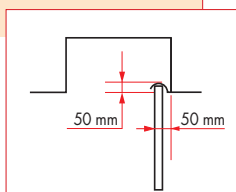

DIMENSIONS BAIE

HAUTEUR maxi 2790 mm	LARGEUR maxi 5500 mm
--------------------------------	--------------------------------

DIMENSIONS VANTAIL

LARGEUR mini conseillée 500 mm	LARGEUR maxi 1200 mm
---	-----------------------------------

DIMENSIONS BAIE

HAUTEUR maxi 2600 mm	LARGEUR maxi 2400 mm
--------------------------------	--------------------------------

DIMENSIONS VANTAIL

LARGEUR mini conseillée 200 mm	LARGEUR maxi 400 mm
---	----------------------------------

DIMENSIONS BAIE

HAUTEUR maxi 2600 mm	LARGEUR maxi 3000 mm
--------------------------------	--------------------------------

DIMENSIONS VANTAIL

LARGEUR mini conseillée 300 mm	LARGEUR maxi 750 mm
---	----------------------------------