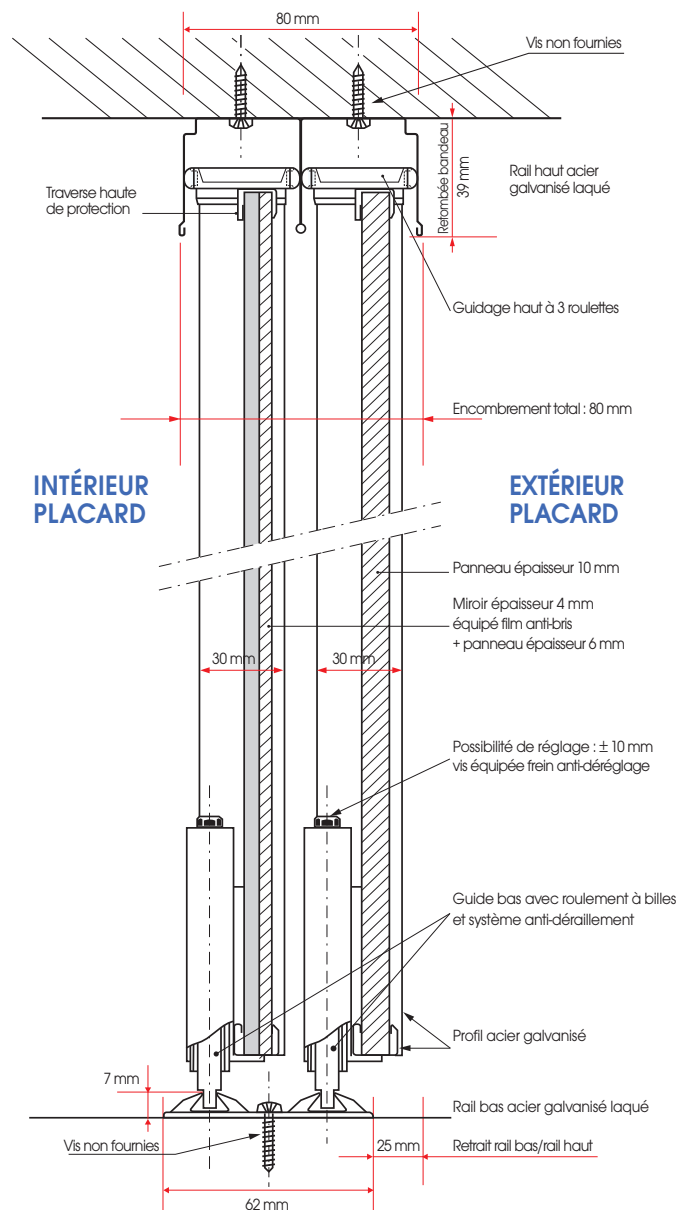

PROFIL EN ACIER GALVANISÉ,
TRAITÉ ANTI-CORROSION.

SYSTÈME D'OUVERTURE

Guidage

extra-fluide

GUIDE HAUT

à 3 roues qui supprime toute friction en positionnant parfaitement la porte dans le rail haut.

GUIDE BAS

équipé d'un système anti-déraillement à ressort qui maintient la porte dans le rail et en adhérence permanente avec le sol.

Couissant

COULISSANT

Portes coulissantes :

- Guidage extra-fluide par roulement haut et bas.
- Profils-poignées acier galvanisé laqué ou recouverts d'un enrobage décor.
- Rails haut et bas en acier galvanisé, traités anti-corrosion.
- Rail haut laqué ou enrobé (voir tarif).

DIMENSIONS BAIE

HAUTEUR maxi 2790 mm	LARGEUR maxi 5500 mm

DIMENSIONS VANTAIL

LARGEUR mini conseillée 500 mm	LARGEUR maxi 1200 mm

SÍFISA

ROUTE DE CONDOM • 47520 LE PASSAGE • TÉL. 05 53 69 22 00

www.sifisa.tm.fr