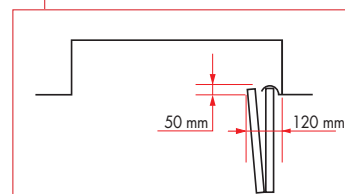

DIMENSIONS BAIE

HAUTEUR maxi 2790 mm	LARGEUR maxi 5500 mm
--------------------------------	--------------------------------

DIMENSIONS VANTAIL

LARGEUR mini conseillée 500 mm	LARGEUR maxi 1200 mm
---	-----------------------------------

DIMENSIONS BAIE

HAUTEUR maxi 2600 mm	LARGEUR maxi 2400 mm
--------------------------------	--------------------------------

DIMENSIONS VANTAIL

LARGEUR mini conseillée 200 mm	LARGEUR maxi 400 mm
---	----------------------------------

DIMENSIONS BAIE

HAUTEUR maxi 2600 mm	LARGEUR maxi 3000 mm
--------------------------------	--------------------------------

DIMENSIONS VANTAIL

LARGEUR mini conseillée 300 mm	LARGEUR maxi 750 mm
---	----------------------------------