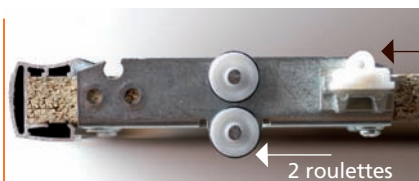

### Amortisseurs de fin de course

Ils accompagnent la porte en douceur jusqu'à son point de fermeture et la maintiennent en position. Ils freinent la course des portes pour éviter les chocs contre les murs. Les joints anti-chocs deviennent de ce fait inutiles et l'esthétique épurée du profil est préservée.

#### Détail de l'amortisseur

Armement de l'amortisseur

### Système de guidage haut et bas

*Pour un mouvement fluide et parfaitement silencieux.*

**Guide bas :** Il comporte un système de ressort et une vis pour le réglage de niveau, permettant de rattraper les inégalités du sol. Extrêmement résistants, ces guides peuvent supporter un poids de 50 kg par vantail.

**Guide haut :** équipé de 2 roulettes, il stabilise la porte au milieu du rail et fluidifie le roulement. De plus, il comporte un taquet anti-basculement pour une parfaite stabilisation de la porte.

**Système anti-déraillement :** réparti sur les guides haut et bas, il maintient la stabilité de la porte sans frottement.