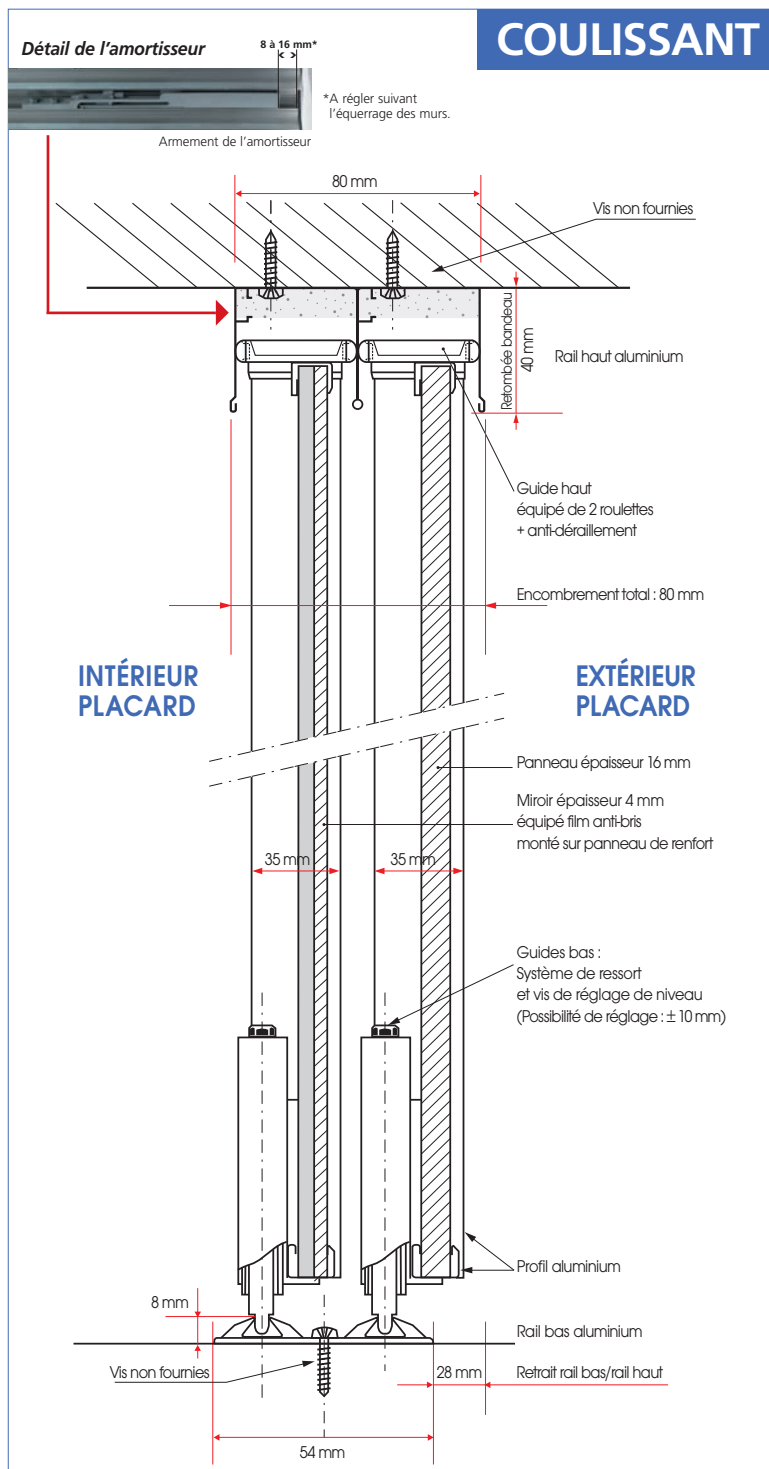

SYSTÈME D'OUVERTURE

COULISSANT

SIFISA

ROUTE DE CONDOM • 47520 LE PASSAGE • TÉL. 05 53 69 22 00

www.sifisa.tm.fr