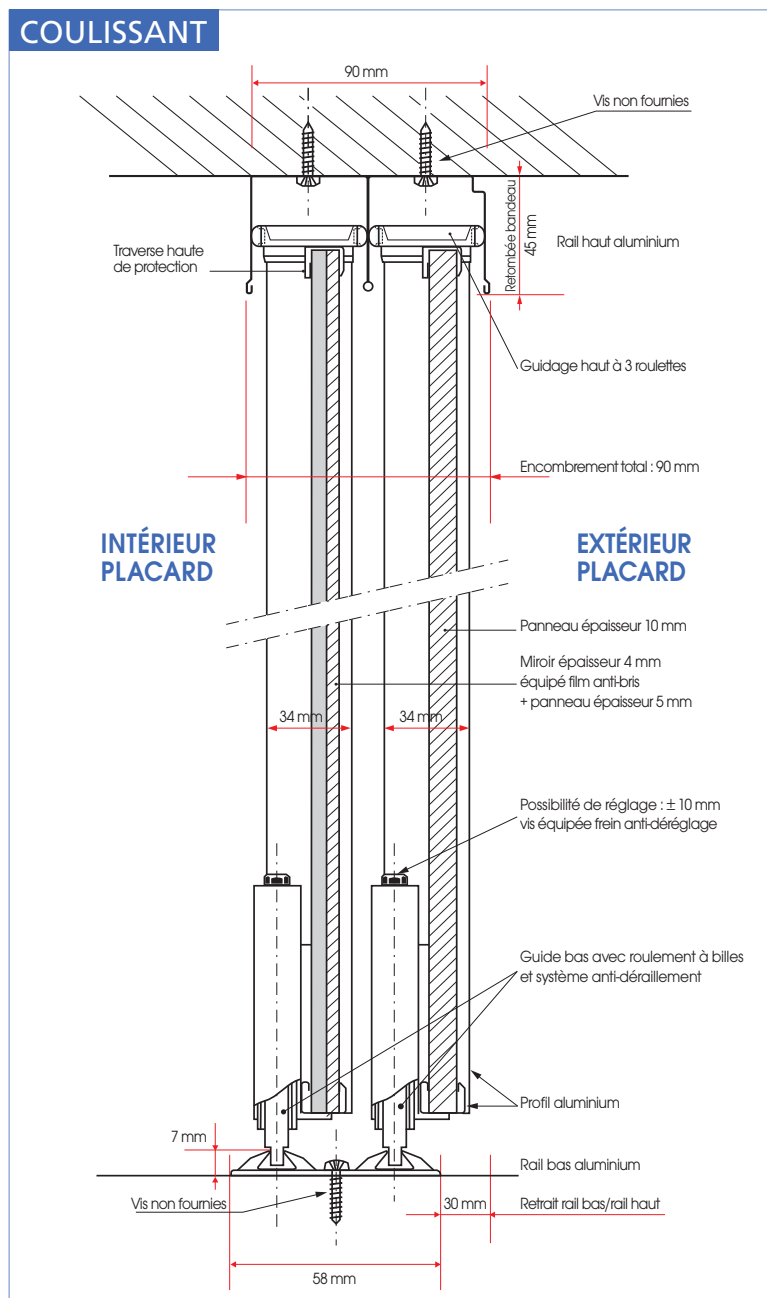

PROFIL ALUMINIUM.

SYSTÈME D'OUVERTURE

Coulissant

Guidage

extra-fluide

GUIDE HAUT

à 3 roues qui supprime toute friction en positionnant parfaitement la porte dans le rail haut.

GUIDE BAS

équipé d'un système anti-déraillement à ressort qui maintient la porte dans le rail et en adhérence permanente avec le sol.

COULISSANT

Portes coulissantes :

- Guidage extra-fluide par roulement haut et bas.
- Profils fins aluminium laqué ou anodisé.
- Rails haut et bas en aluminium laqué ou anodisé. Livrés non percés.

DIMENSIONS BAIE

HAUTEUR maxi 2740 mm	LARGEUR maxi 5500 mm
--------------------------------	--------------------------------

DIMENSIONS VANTAIL

LARGEUR mini conseillée 500 mm	LARGEUR maxi 1200 mm
---	-----------------------------------

MIROIRS DÉCO

LARGEUR mini conseillée 600 mm	HAUTEUR maxi 2540 mm LARGEUR maxi 1000 mm
---	--

SIFISA

ROUTE DE CONDOM • 47520 LE PASSAGE • TÉL. 05 53 69 22 00

www.sifisa.tm.fr