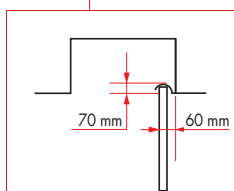

SYSTÈME D'OUVERTURE

PIVOTANT