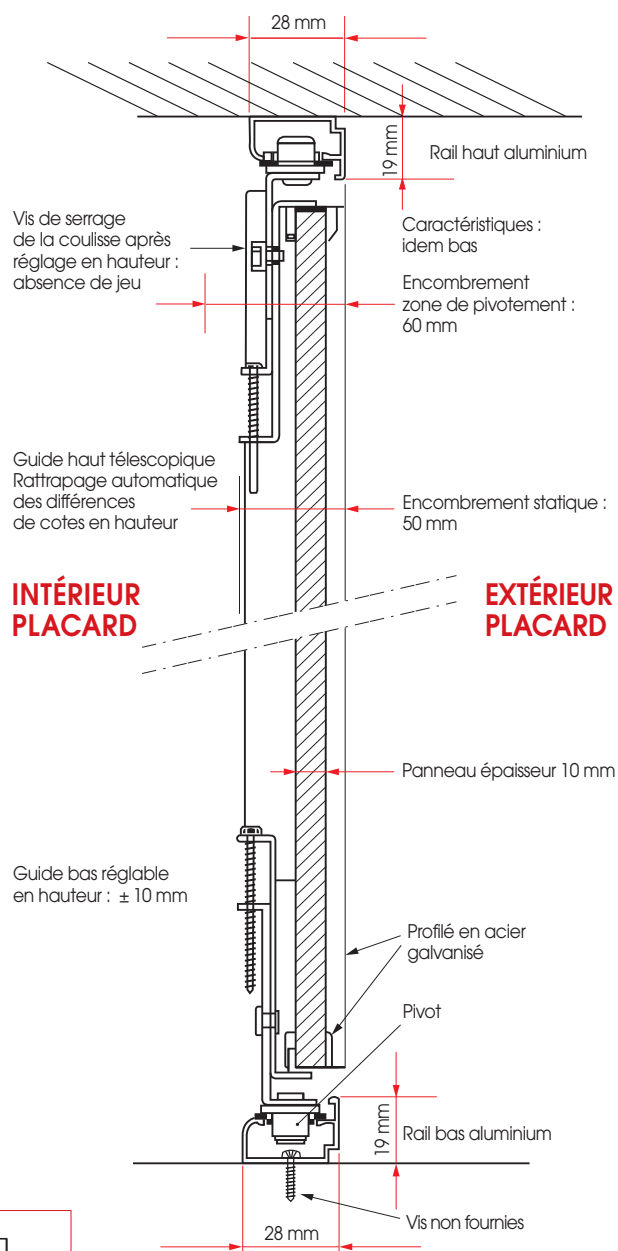

DIMENSIONS BAIE	
HAUTEUR maxi <b>2790 mm</b>	LARGEUR maxi <b>5500 mm</b>
DIMENSIONS VANTAIL	
LARGEUR mini conseillée <b>500 mm</b>	LARGEUR maxi <b>1200 mm*</b>

\* 900 mm maxi  
pour les lambrissés/persiennés

## SYSTÈME D'OUVERTURE

#### Portes pivotantes :

- Guide haut télescopique.
- Profils-poignées acier galvanisé avec surprofil MDF, recouverts d'un enrobage décor.
- Boutons d'ouverture fournis avec la porte (à visser sur les panneaux ; adhésifs sur les miroirs).
- Rails haut et bas en aluminium laqué ou livrés avec bandeaux MDF recouverts d'un enrobage décor.

DIMENSIONS BAIE	
HAUTEUR maxi <b>2600 mm</b>	LARGEUR maxi <b>3000 mm</b>
DIMENSIONS VANTAIL	
LARGEUR mini conseillée <b>300 mm</b>	LARGEUR maxi <b>750 mm</b> (miroir) <b>800 mm</b> (panneau)