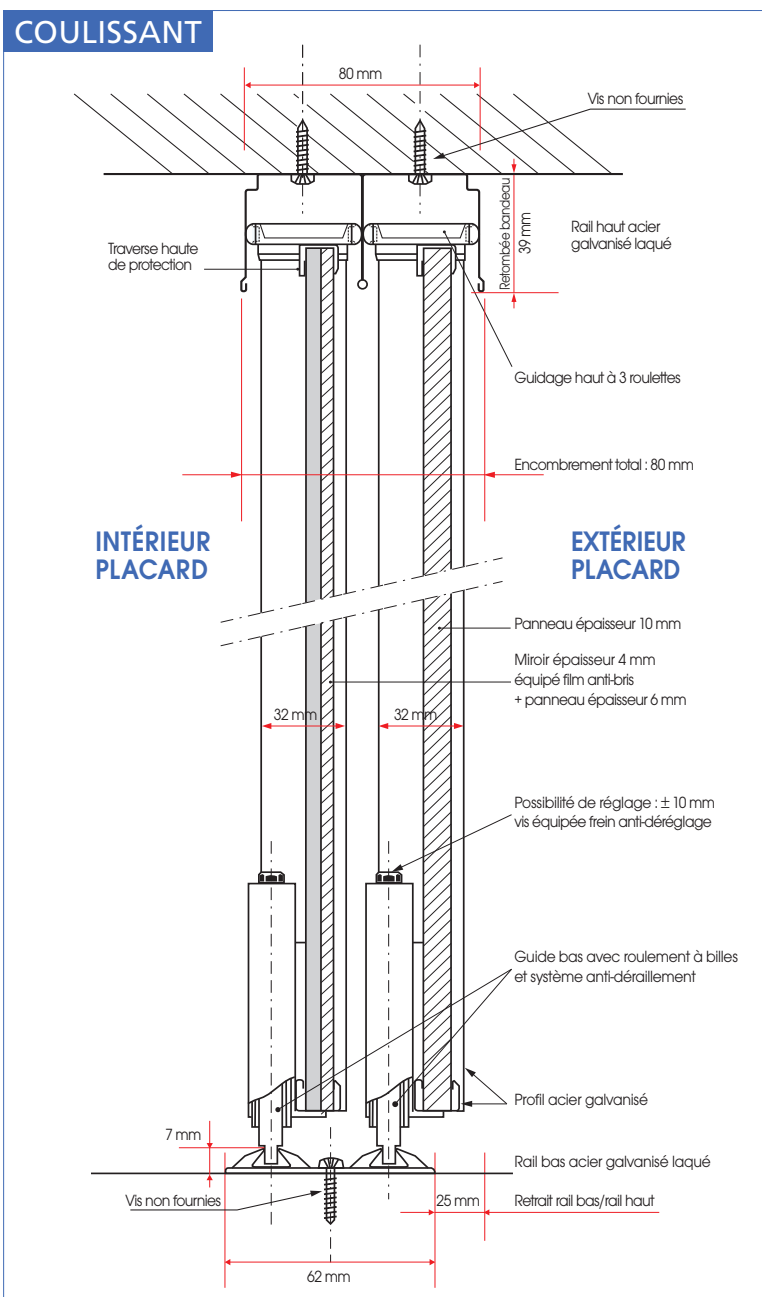

#### GUIDE BAS

équipé d'un système anti-déraillement à ressort qui maintient la porte dans le rail et en adhérence permanente avec le sol.

DIMENSIONS BAIE	
HAUTEUR maxi <b>2790 mm</b>	LARGEUR maxi <b>5500 mm</b>
DIMENSIONS VANTAIL	
LARGEUR mini conseillée <b>500 mm</b>	LARGEUR maxi <b>1200 mm*</b>

\* 900 mm maxi  
pour les lambrissés/persiennés