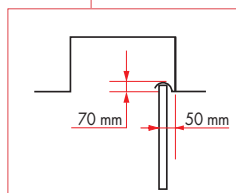

PIVOTANT RÉVERSIBLE

sifisa
PLACARDS & AMÉNAGEMENTS D'ESPACES

Route de Condom • 47520 Le Passage • Tél. 05 53 69 22 00