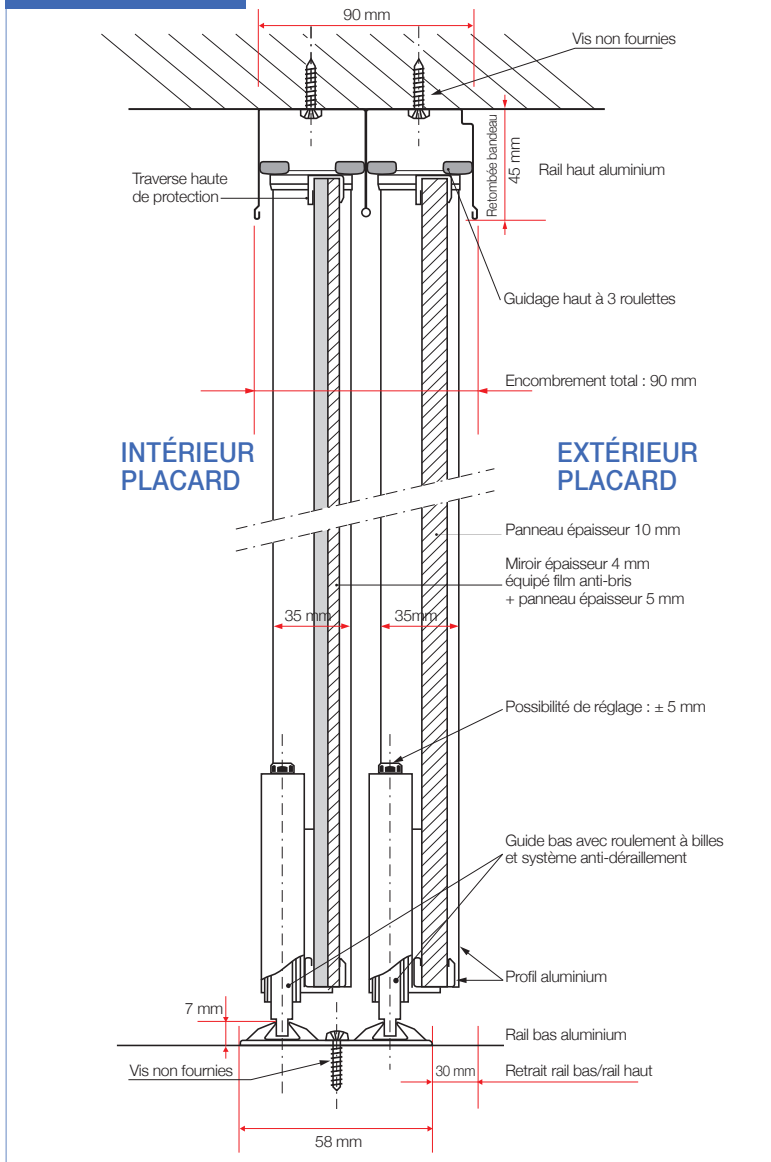

#### DIMENSIONS BAIE

HAUTEUR maxi **2740 mm**

LARGEUR maxi **5500 mm**

#### DIMENSIONS VANTAIL

LARGEUR mini conseillée **500 mm**

LARGEUR maxi **1200 mm**

**!** Les portes de moins de 600 mm de largeur sont équipées du guide haut à 3 roulettes.

### Portes pivotantes :

- Guide haut et bas réglables.
- Profils en aluminium anodisé, laqué ou enrobé.
- Boutons d'ouverture fournis avec la porte (à visser sur les panneaux ; adhésifs sur les miroirs).
- Rail haut en aluminium laqué, anodisé ou livré avec un bandeau MDF recouvert d'un enrobage décor. Rail bas en aluminium laqué ou anodisé. Livrés non percés.

#### DIMENSIONS BAIE

HAUTEUR maxi <b>2600 mm</b>	LARGEUR maxi <b>3000 mm</b>
--------------------------------	--------------------------------