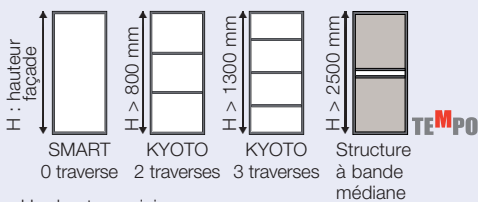

#### DIMENSIONS BAIE

HAUTEUR maxi **2740 mm**

LARGEUR maxi **5500 mm**