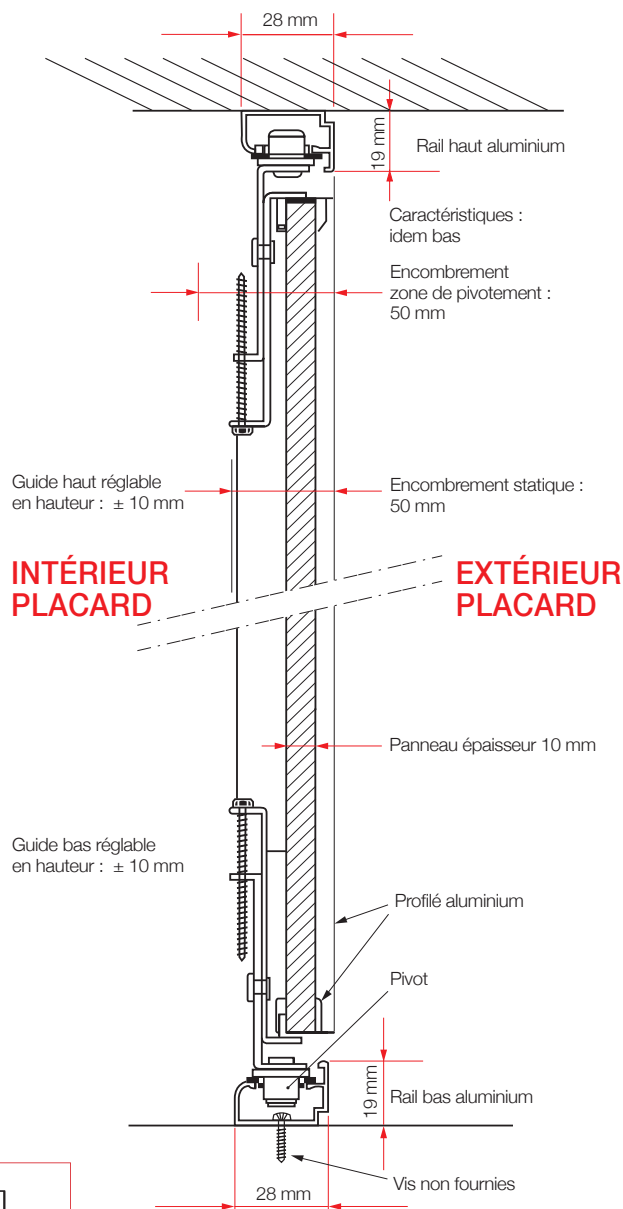

PIVOTANT RÉVERSIBLE

sifisa
PLACARDS & AMÉNAGEMENTS D'ESPACES

Route de Condom • 47520 Le Passage • Tél. 05 53 69 22 00