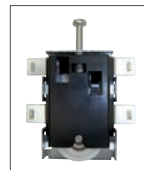

### INNOVATION TECHNIQUE : L'assistance à la fermeture

Le système d'accompagnement de fin de course se compose de **2 éléments** :

**Une partie fixe = un "déclencheur"**, vissé à l'intérieur du rail haut, qui va enclencher le fonctionnement de l'amortisseur lors de la fermeture et le réarmer lors de l'ouverture.

**Une partie mobile = L'amortisseur en lui-même**, qui est solidaire du haut de la porte et avance avec elle pour venir s'encaster dans le déclencheur lors de la fermeture.

**Un verrin est alors actionné et ralentit la course de la porte, tout en assurant une fermeture douce de celle-ci.**

#### GUIDE BAS avec roulement à billes

Équipé d'un système anti-déraillement à ressort, il maintient la porte dans le rail et en adhérence permanente avec le sol.

Guide bas