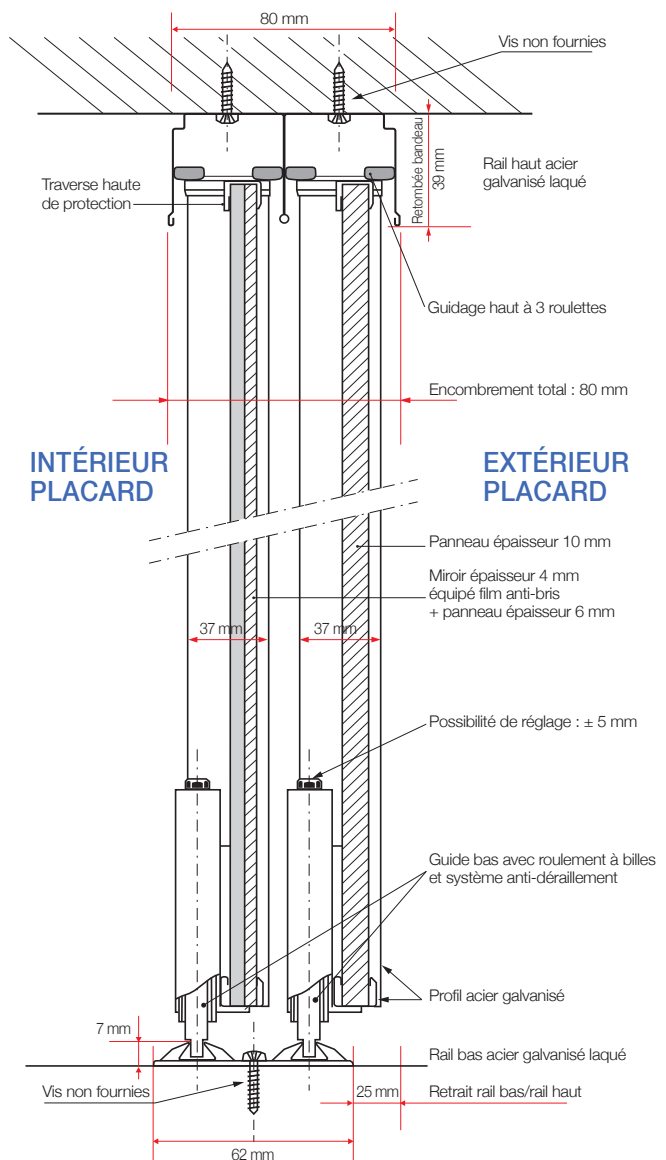

COULISSANT

www.sifisa.tm.fr

sifisa
PLACARDS & AMÉNAGEMENTS D'ESPACES

Route de Condom • 47520 Le Passage • Tél. 05 53 69 22 00