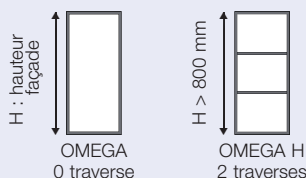

Coulissant

Profil en acier galvanisé,  
traité anti-corrosion.  
Largeur profil 75 mm.  
Recouvrement 77 mm.

+ traverses horizontales.

**Guidage****extra-Fluide****GUIDE HAUT à 3 roulettes**

Possibilité de régler le jeu latéral en vissant la vis de réglage. Réglez la fluidité de votre vantail à votre convenance.

Guide haut à 3 roulettes

**GUIDE BAS avec roulement à billes**

équipé d'un système anti-déraillement à ressort, il maintient la porte dans le rail et en adhérence permanente avec le sol.

Guide bas

**Portes coulissantes :**

- Guidage extra-fluide par roulement haut et bas.
- Profils-poignées acier galvanisé laqué ou recouverts d'un enrobage décor.
- Rails haut et bas en acier galvanisé, traité anti-corrosion.
- Rail haut laqué ou enrobé. Rail bas laqué.
- Portes disponibles avec ou sans traverses horizontales :

H = hauteur mini

**DIMENSIONS BAIE**

HAUTEUR maxi <b>2790 mm</b>	LARGEUR maxi <b>5500 mm</b>
--------------------------------	--------------------------------

**DIMENSIONS VANTAIL**

LARGEUR mini <b>550 mm</b>	LARGEUR maxi <b>1200 mm</b>
----------------------------------	-----------------------------------