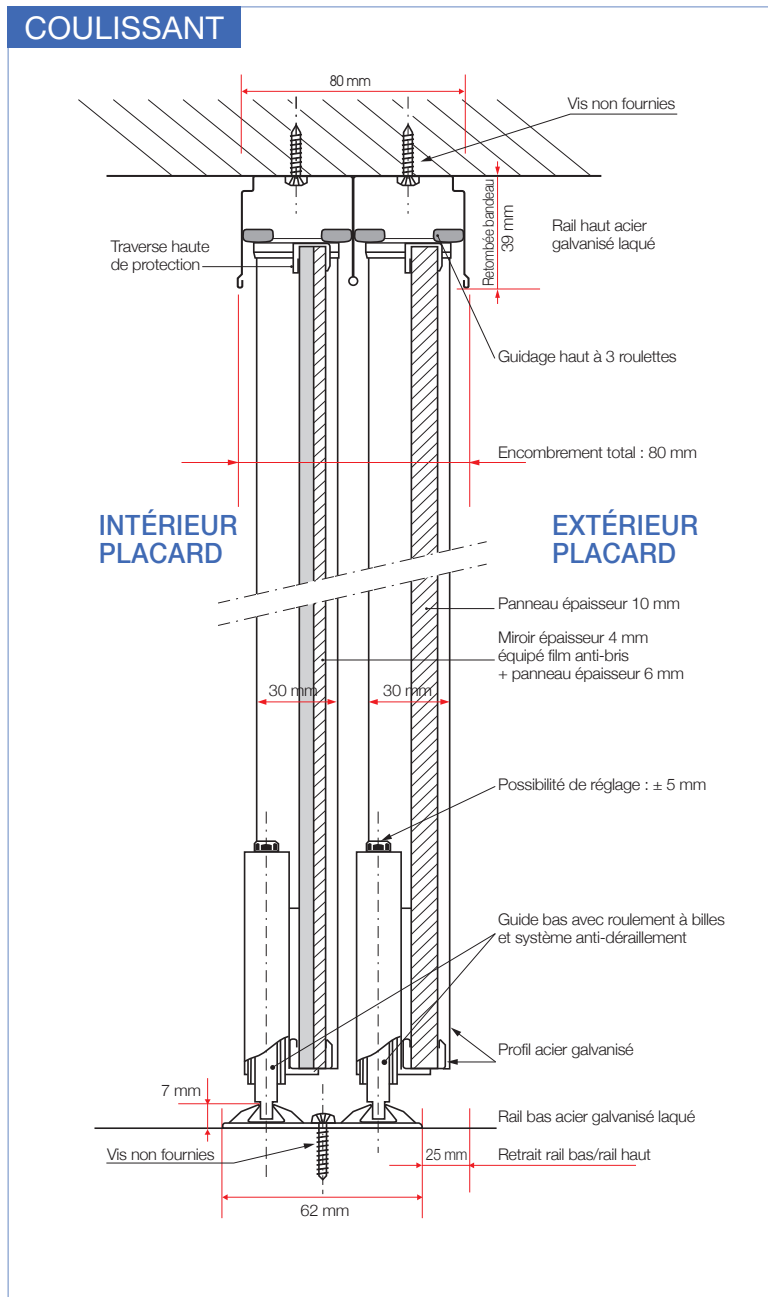

Profil en acier galvanisé,
traité anti-corrosion.
Largeur profil 20 mm.
Recouvrement 22 mm.

Coulissant

Guidage

extra-Fluide

Guide haut à 3 roulettes

GUIDE HAUT à 3 roulettes

Possibilité de régler le jeu latéral en vissant la vis de réglage. Réglez la fluidité de votre vantail à votre convenance.

GUIDE BAS avec roulement à billes

équipé d'un système anti-déraillement à ressort, il maintient la porte dans le rail et en adhérence permanente avec le sol.

Guide bas

Portes coulissantes :

- Guidage extra-fluide par roulement haut et bas.
- Profils-poignées acier galvanisé laqué ou recouverts d'un enrobage décor.
- Rails haut et bas en acier galvanisé, traité anti-corrosion.
- Rail haut laqué ou enrobé. Rail bas laqué.

DIMENSIONS BAIE

HAUTEUR maxi 2790 mm	LARGEUR maxi 5500 mm
--------------------------------	--------------------------------

DIMENSIONS VANTAIL

LARGEUR mini conseillée 500 mm	LARGEUR maxi 1200 mm
---	-----------------------------------

DIMENSIONS BAIE	
HAUTEUR maxi 2600 mm	LARGEUR maxi 3000 mm
DIMENSIONS VANTAIL	
LARGEUR mini conseillée 300 mm	LARGEUR maxi 750 mm

Nouveauté :

Portes réversibles :
tirant droit / tirant gauche.

www.sifisa.tm.fr