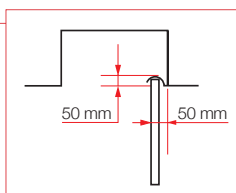

DIMENSIONS BAIE

HAUTEUR maxi 2790 mm	LARGEUR maxi 5500 mm
--------------------------------	--------------------------------

DIMENSIONS VANTAIL

LARGEUR mini conseillée 500 mm	LARGEUR maxi 1200 mm
---	-----------------------------------

DIMENSIONS BAIE	
HAUTEUR maxi 2600 mm	LARGEUR maxi 3000 mm
DIMENSIONS VANTAIL	
LARGEUR mini conseillée 300 mm	LARGEUR maxi 750 mm

Nouveauté :

Portes réversibles :
tirant droit / tirant gauche.

www.sifisa.tm.fr

PIVOTANT - PLIANT

Portes pliantes :

- Profils-poignées acier galvanisé laqué ou recouverts d'un enrobage décor.
- Guide haut et bas réglables.
- Boutons d'ouverture fournis avec la porte (à visser sur les panneaux ; adhésifs sur les miroirs).
- Rail haut en aluminium laqué, anodisé ou livré avec un bandeau MDF recouvert d'un enrobage décor. Rail bas en aluminium laqué ou anodisé. Livrés non percés.
- Une porte pliante = 2 vantaux. Pour les nombres impairs de vantaux, le dernier vantail est livré en pivotant.

DIMENSIONS BAIE	
HAUTEUR maxi 2600 mm	LARGEUR maxi 2400 mm
DIMENSIONS VANTAIL	
LARGEUR mini conseillée 200 mm	LARGEUR maxi 400 mm

sifisa
PLACARDS & AMÉNAGEMENTS D'ESPACES

Route de Condom • 47520 Le Passage • Tél. 05 53 69 22 00