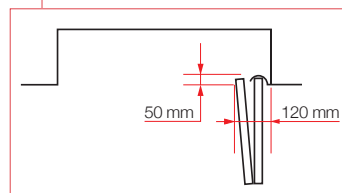

DIMENSIONS BAIE

HAUTEUR maxi 2790 mm	LARGEUR maxi 5500 mm
--------------------------------	--------------------------------

DIMENSIONS VANTAIL

LARGEUR mini conseillée 500 mm	LARGEUR maxi 1200 mm
---	-----------------------------------

DIMENSIONS BAIE	
HAUTEUR maxi 2600 mm	LARGEUR maxi 3000 mm
DIMENSIONS VANTAIL	
LARGEUR mini conseillée 300 mm	LARGEUR maxi 750 mm

Nouveauté :

Portes réversibles :
tirant droit / tirant gauche.

www.sifisa.tm.fr

DIMENSIONS BAIE	
HAUTEUR maxi 2600 mm	LARGEUR maxi 2400 mm
DIMENSIONS VANTAIL	
LARGEUR mini conseillée 200 mm	LARGEUR maxi 400 mm

sifisa
PLACARDS & AMÉNAGEMENTS D'ESPACES

Route de Condom • 47520 Le Passage • Tél. 05 53 69 22 00