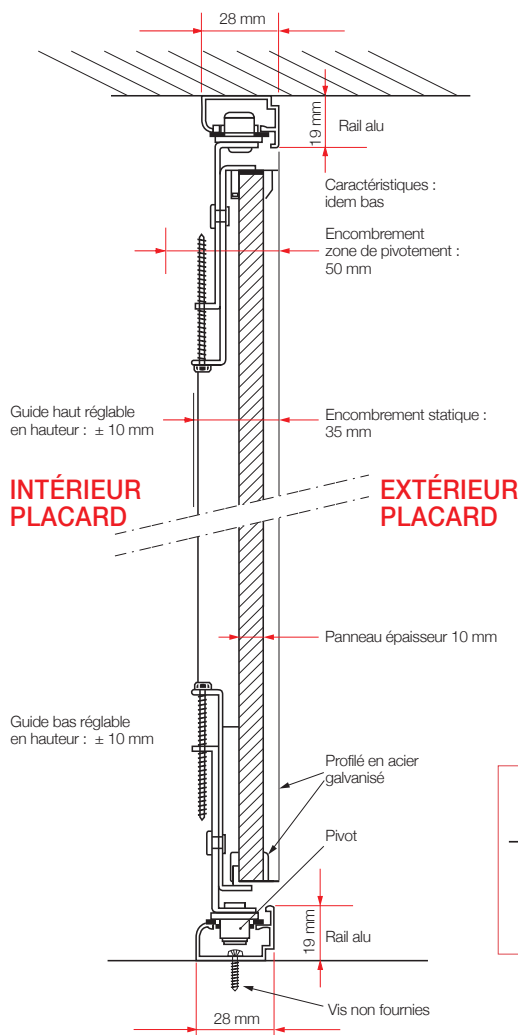

DIMENSIONS BAIE

HAUTEUR maxi 2790 mm	LARGEUR maxi 5500 mm
--------------------------------	--------------------------------

DIMENSIONS VANTAIL

LARGEUR mini conseillée 500 mm	LARGEUR maxi 1200 mm
---	-----------------------------------

- Guide haut et bas réglables.
- Profils-poignées acier galvanisé laqué ou recouverts d'un enrobage décor.
- Boutons d'ouverture fournis avec la porte (à visser sur les panneaux ; adhésifs sur les miroirs).
- Rail haut en aluminium laqué, anodisé ou livré avec un bandeau MDF recouvert d'un enrobage décor. Rail bas en aluminium laqué ou anodisé. Livrés non percés.

DIMENSIONS BAIE	
HAUTEUR maxi 2600 mm	LARGEUR maxi 3000 mm
DIMENSIONS VANTAIL	
LARGEUR mini conseillée 300 mm	LARGEUR maxi 750 mm

Nouveauté :

Portes réversibles :
tirant droit / tirant gauche.

www.sifisa.tm.fr

PIVOTANT - PLIANT

Portes pliantes :

- Profils-poignées acier galvanisé laqué ou recouverts d'un enrobage décor.
- Guide haut et bas réglables.
- Boutons d'ouverture fournis avec la porte (à visser sur les panneaux ; adhésifs sur les miroirs).
- Rail haut en aluminium laqué, anodisé ou livré avec un bandeau MDF recouvert d'un enrobage décor. Rail bas en aluminium laqué ou anodisé. Livrés non percés.
- Une porte pliante = 2 vantaux. Pour les nombres impairs de vantaux, le dernier vantail est livré en pivotant.